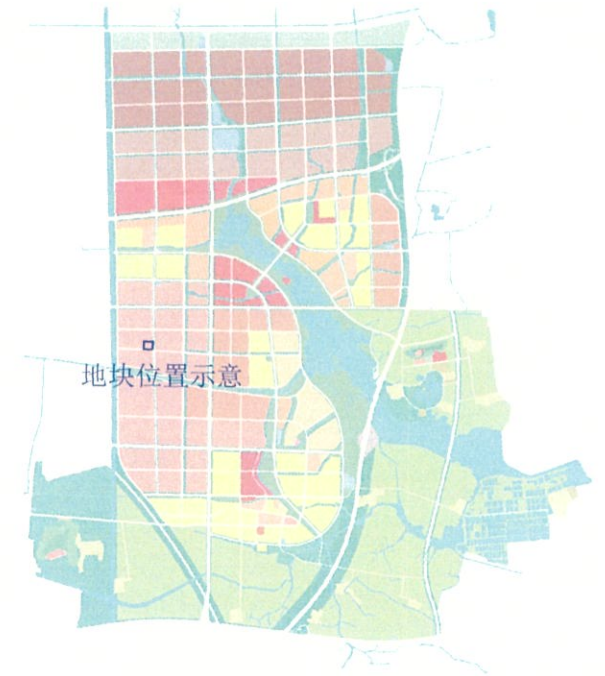

地块区位图

说明：
本地块一年内未签订国有土地使用权
出让合同的，地块规划图自行失效。

图 例

- 道路红线及中心线
- 高压线及高压控制走廊
- 可建设用地范围线
- 轨道交通控制线
- 建筑控制线
- 文物保护范围
- 高层建筑控制线
- 现状保留建筑
- 地下空间控制线
- 绿地范围
- 禁止机动车出入口控制线
- 尺寸标注
- 机动车开口方向
- 坐标标注

X=46339.925
Y=78053.532

无锡市自然资源和规划局锡山分局地块规划图

地块位置	东盛路-厚惠路-空地-核力创芯		
地块名称	东盛路西、厚惠路北地块	地块编号	锡(XS)-2022-08号
所属行政区	锡山区	日期	2022年6月